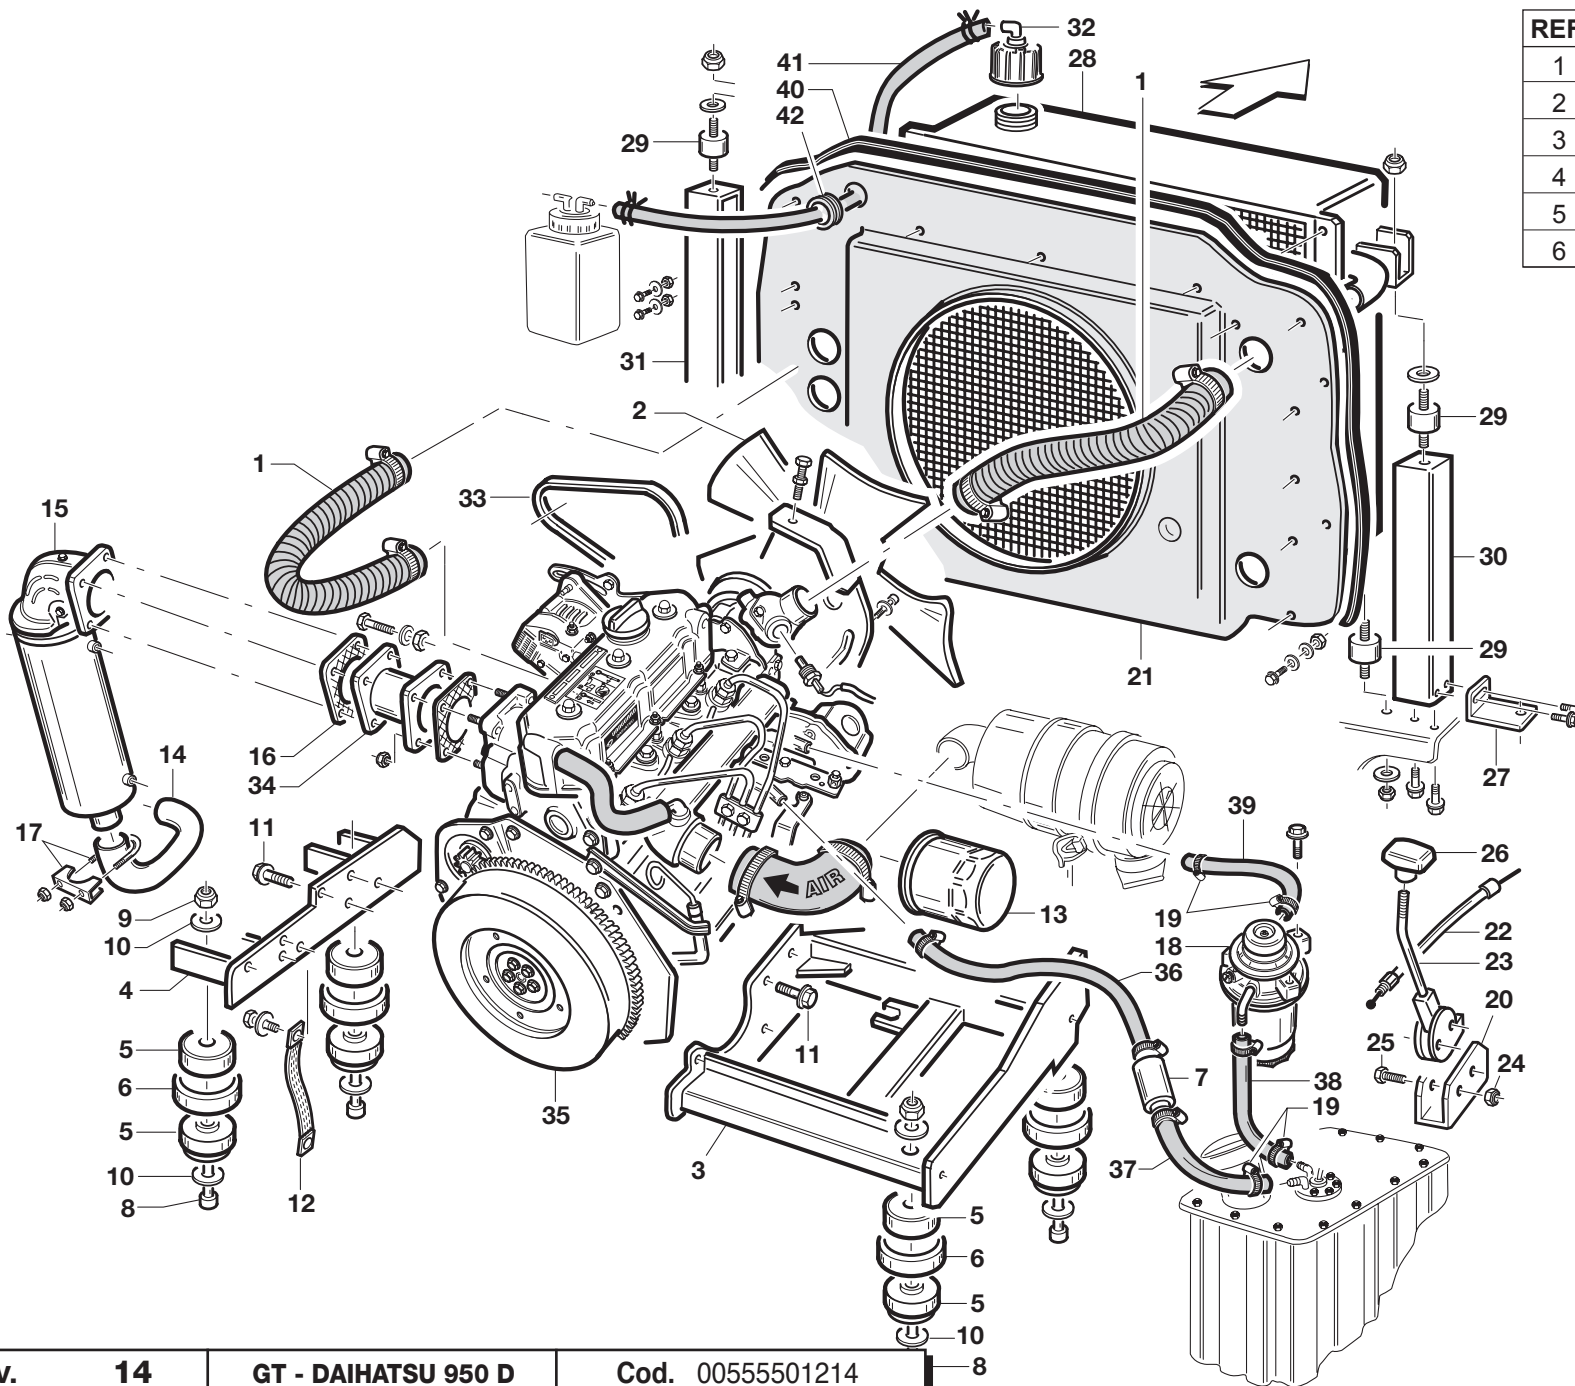

REF.	CODE	REF.	CODE
1	9100200015	7	00777650056
2	00111970188	8	00111400047
3	91002150000	9	00111000167
4	91002160000	10	00111000170
5	00111970190	11	00111000059
6	91001000001	12	00777800052
		13	00777650062
		14	91006000003
		15	95599000043
		16	00111990114
		17	91003000003
		18	00777650061
		19	00111810010
		20	91001540000
		21	91006000001
		22	91002230001
		23	91002230002
		24	00111150016
		25	00111350023
		26	91002230003
		27	91001390000
		28	91002000005
		29	00111970119
		30	91001380000
		31	91001370000
		32	95599000042
		33	00111980033
		34	91002130000
		35	00777700026
		36	91002000016
		37	91002000017
		38	91002000018
		39	91002000019
		40	95599000053
		41	91001000060
		42	00111970185

Tav. 14 GT - DAIHATSU 950 D Cod. 00555501214